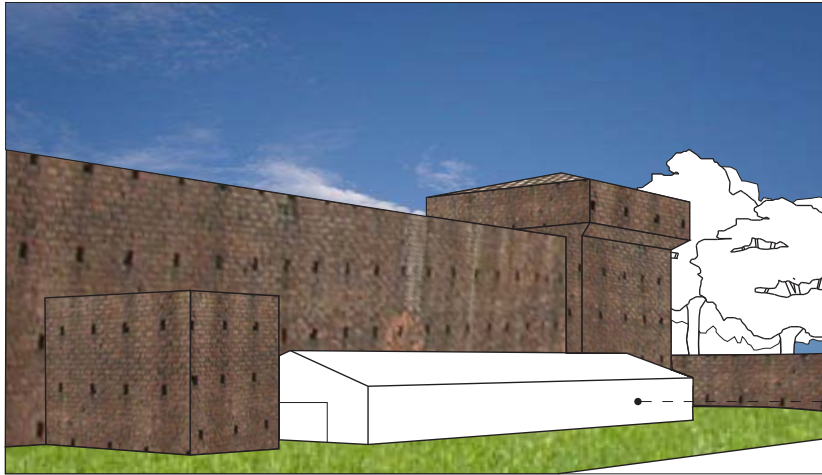

Borsa Democratica del Cinema

Borsa Democratica del Cinema

Borsa Democratica del Cinema

sala proiezioni
workshop

80 posti a sedere

area espositori

36 aree espositive dotate di
2 sedie
1 tavolo 80x80x80h
2 pareti espositive 250x200h

incontri
video box

2 televisori
con cuffie audio

area di
conversazione
/dialogo

Borsa Democratica del Cinema