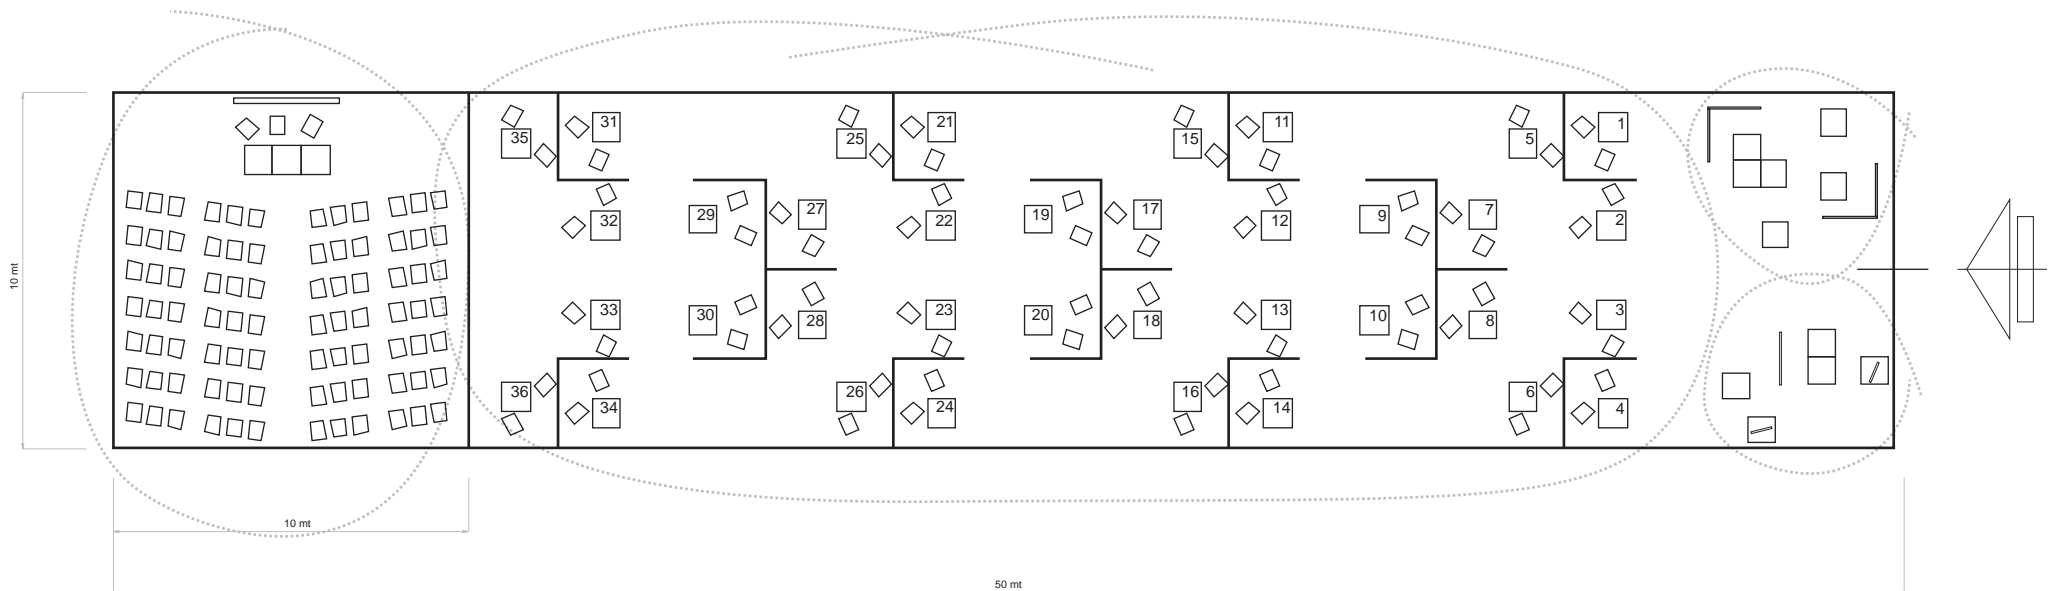

Borsa Democratica del Cinema

Borsa Democratica del Cinema

Borsa Democratica del Cinema

sala proiezioni
workshop

80 posti a sedere

area espositori

36 aree espositive dotate di
2 sedie
1 tavolo 80x80x80h
2 pareti espositive 250x200h

incontri
video box

2 televisori
con cuffie audio

area di
conversazione
/dialogo

Borsa Democratica del Cinema