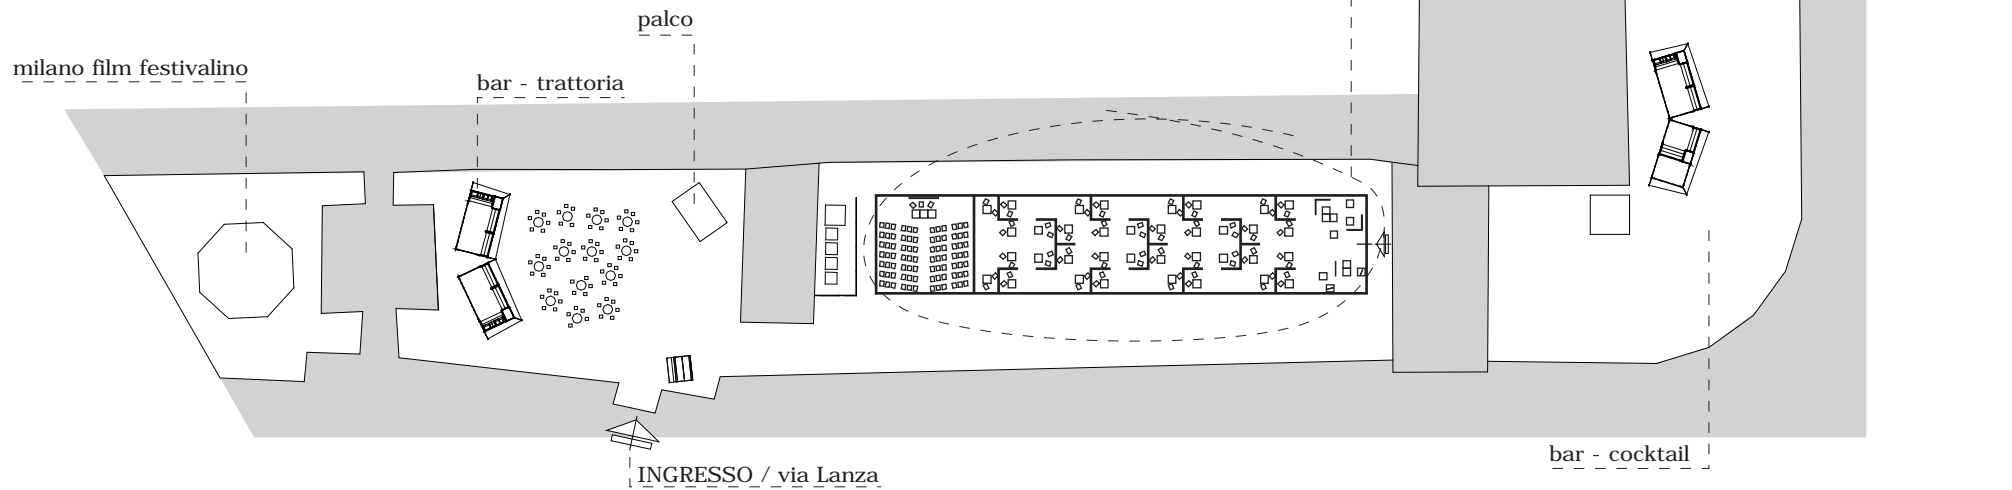

Borsa Democratica del Cinema

Borsa Democratica del Cinema

Borsa Democratica del Cinema

sala proiezioni
workshop

80 posti a sedere

area espositori

36 aree espositive dotate di
2 sedie
1 tavolo 80x80x80h
2 pareti espositive 250x200h

incontri
video box

2 televisori
con cuffie audio

area di
conversazione
/dialogo

Borsa Democratica del Cinema